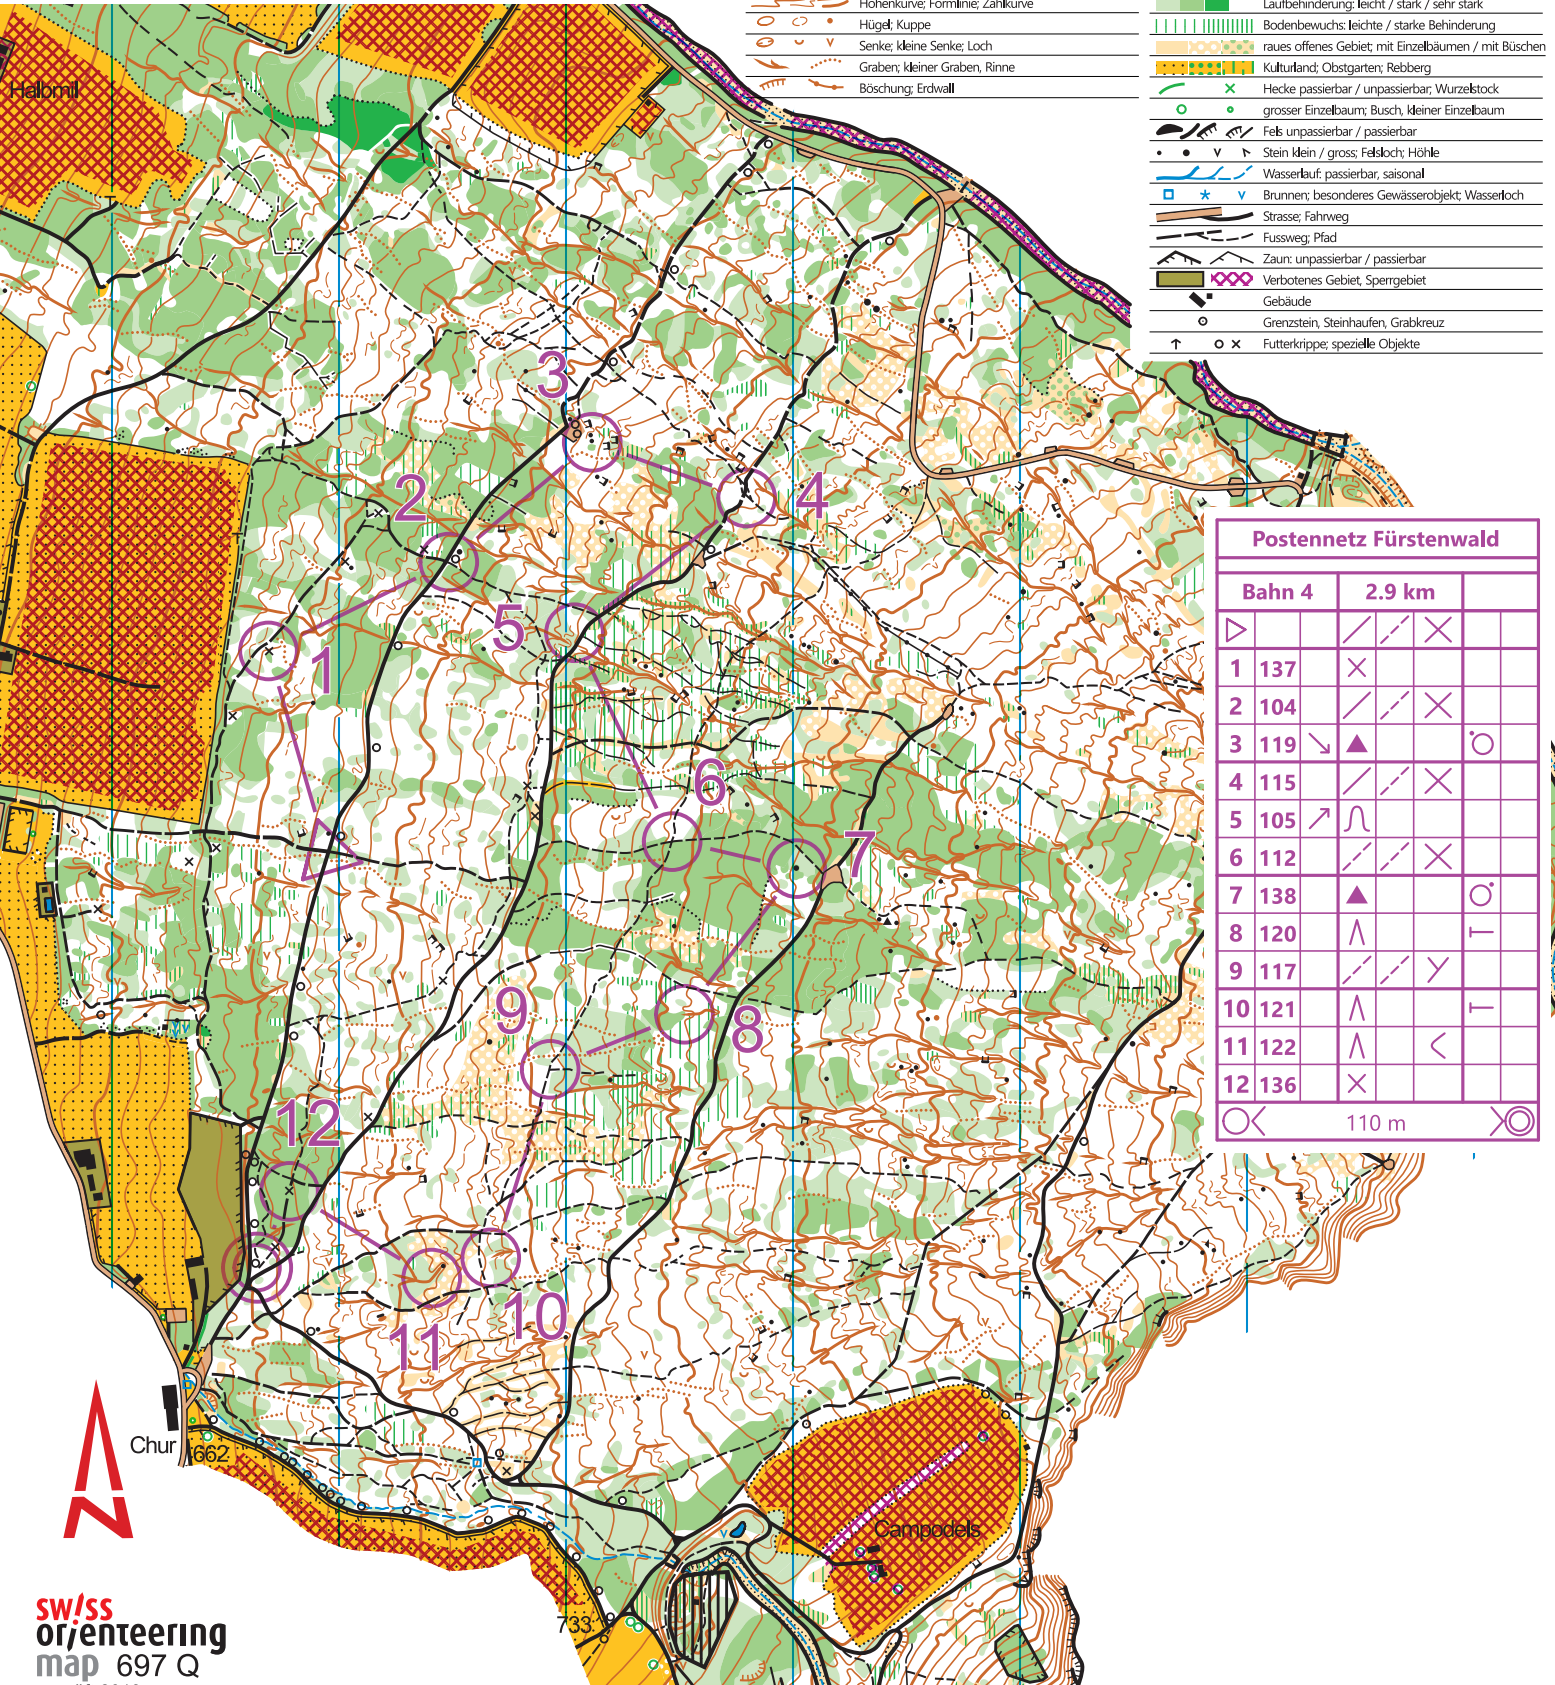

# Fürstenwald Chur

Masstab 1:10'000 | Äquidistanz 5 m

Herausgeber OLG Chur  
 Koordinate 761/194  
 Kartographie Martin Lerjen, 2015  
 Nachführung Flavio Poltéra, 2019  
 OLG Chur, 2021

Kartennorm ISOM 2017-2  
 Bezug karten@olg-chur.ch  
 Copyright ©: Diese Karte ist urheberrechtlich geschützt und darf ohne schriftliche Bewilligung des Herausgebers nicht kopiert werden!

Der Kanton Graubünden unterstützt mit einem finanziellen Beitrag aus dem Sport-Fonds die Herstellung dieser OL-Karte.

**SWISSLOS**

graubünden SPORT

Projektpartner:

www.olg-chur.ch

phGR

Stadt Chur

Postennetz Fürstenwald

Bahn 4	2.9 km		
1 137	X		
2 104	/	/	X
3 119	↘	▲	○
4 115	/	/	X
5 105	↗	∩	
6 112	/	/	X
7 138	▲		○
8 120	∧		┌
9 117	/	/	∩
10 121	∧		┌
11 122	∧		<
12 136	X		

110 m

swiss orienteering map 697 Q  
 geprüft 2019  
 Gian-Reto Schaad